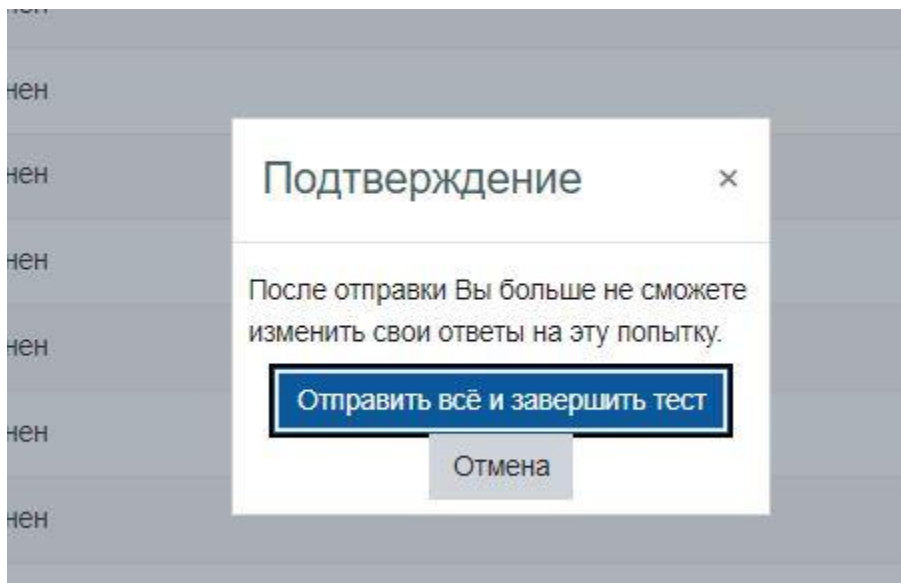

Школьный этап
Тур состоится 20.11.2025

Тестирование будет доступно с 08:00 20 ноября 2025 года до 23:59 20 ноября 2025 года.

Для прохождения тестирования необходимо нажать на «Школьный этап», далее – «Начать тестирование»

[Начать тестирование](#)

После ответов на все вопросы теста нажимаете «Отправить всё и завершить тест»

Далее во всплывающем окне еще раз «Отправить всё и завершить тест»

Далее – «Закончить обзор»

Если у Вас нет учетной записи, необходимо нажать кнопку «Создать учетную запись».