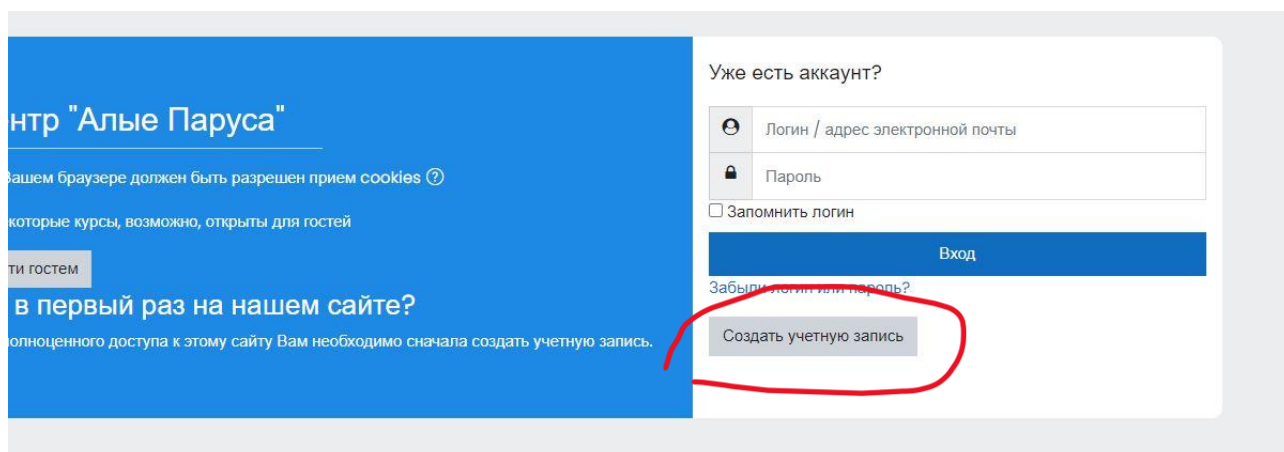

[Начать тестирование](#)

После ответов на все вопросы теста нажимаете «Отправить всё и завершить тест»

Далее во всплывающем окне еще раз «Отправить всё и завершить тест»

Далее – «Закончить обзор»

Если у Вас нет учетной записи, необходимо нажать кнопку «Создать учетную запись».